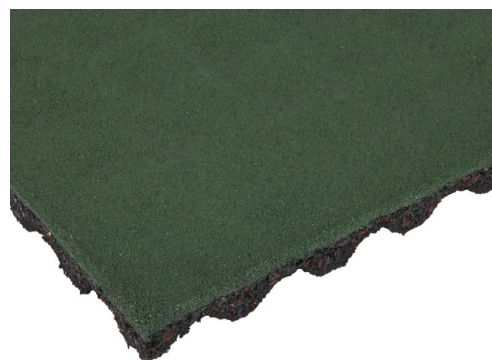

Retrouvez tous nos articles sur notre site :

www.bts-sport-decoration.com

Dalle amortissante en caoutchouc recyclé, conçue pour réduire les risques de blessures lors de chutes dans les aires de jeux.

Disponible en différentes épaisseurs et couleurs pour s'adapter à l'environnement et aux normes de sécurité.

Normes et certifications :

- Conforme aux normes européennes EN 1176 et EN 1177.
- Certifié pour une utilisation dans des environnements publics.

Applications :

- Aires de jeux pour enfants
- Zones de loisirs
- Espaces sportifs
- Jardins publics et privés