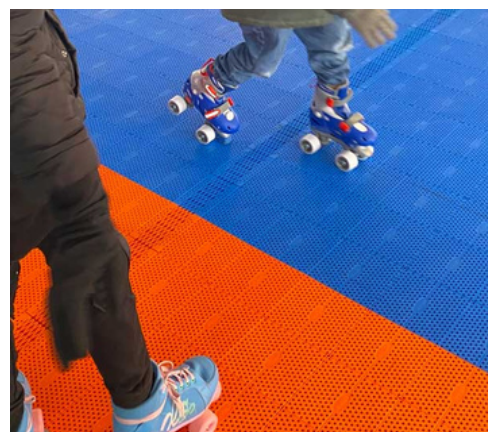

Les rouleaux de protection PVC sont des revêtement de protection lors d'activités ou événements non sportif, risquant d'endommager le sols sportif des gymnases (que ce soit un parquet ou un revêtement en PVC sportif).