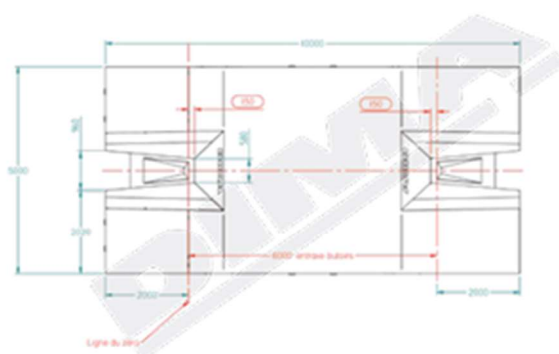

+33 1 64 40 05 70 @ info@dimasport.fr

Tapis d'arrivée sur mesure

Élément de saut sur mesure

Sautoir perche double entrée adapté à l'entraxe butoir déjà existant

Piste surélevée : Fabriquée selon l'inclinaison demandée