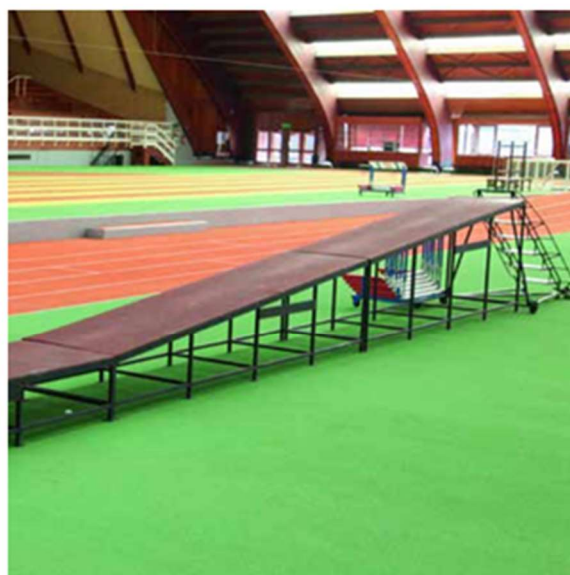

+33 1 64 40 05 70 @ info@dimasport.fr

Tapis d'arrivée sur mesure

Élément de saut sur mesure

Sautoir perche double entrée adapté à l'entraxe butoir déjà existant

Piste surélevée : Fabriquée selon l'inclinaison demandée