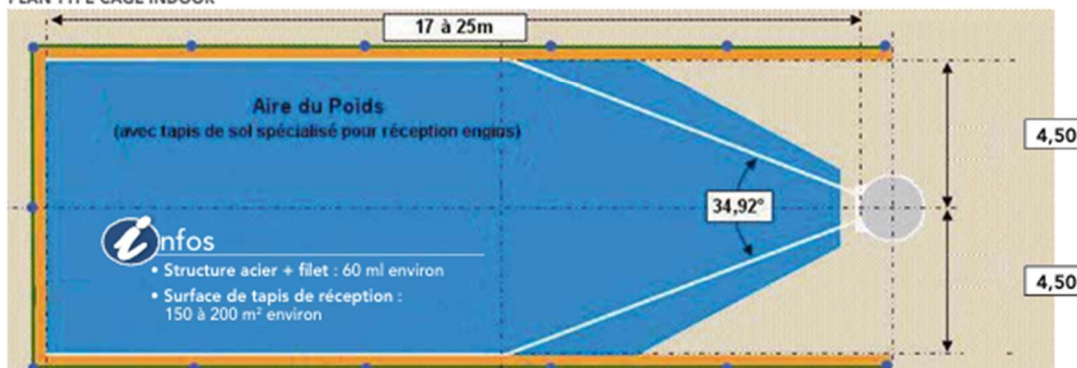

PLAN TYPE CAGE INDOOR