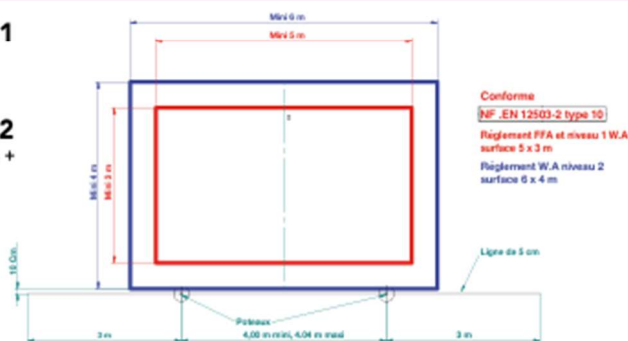

## WORLD ATHLETICS NIVEAU 2

Championnats et compétitions internationales + Niveau national / Elite [FFA]

- **Zone de réception :**  
Dimensions minimales de 6.00 x 4.00 x 0.70 m

Testés en laboratoire, nos sautoirs sont conformes à la norme **NF EN 12503-2 type 10** comme l'oblige le règlement fédéral.